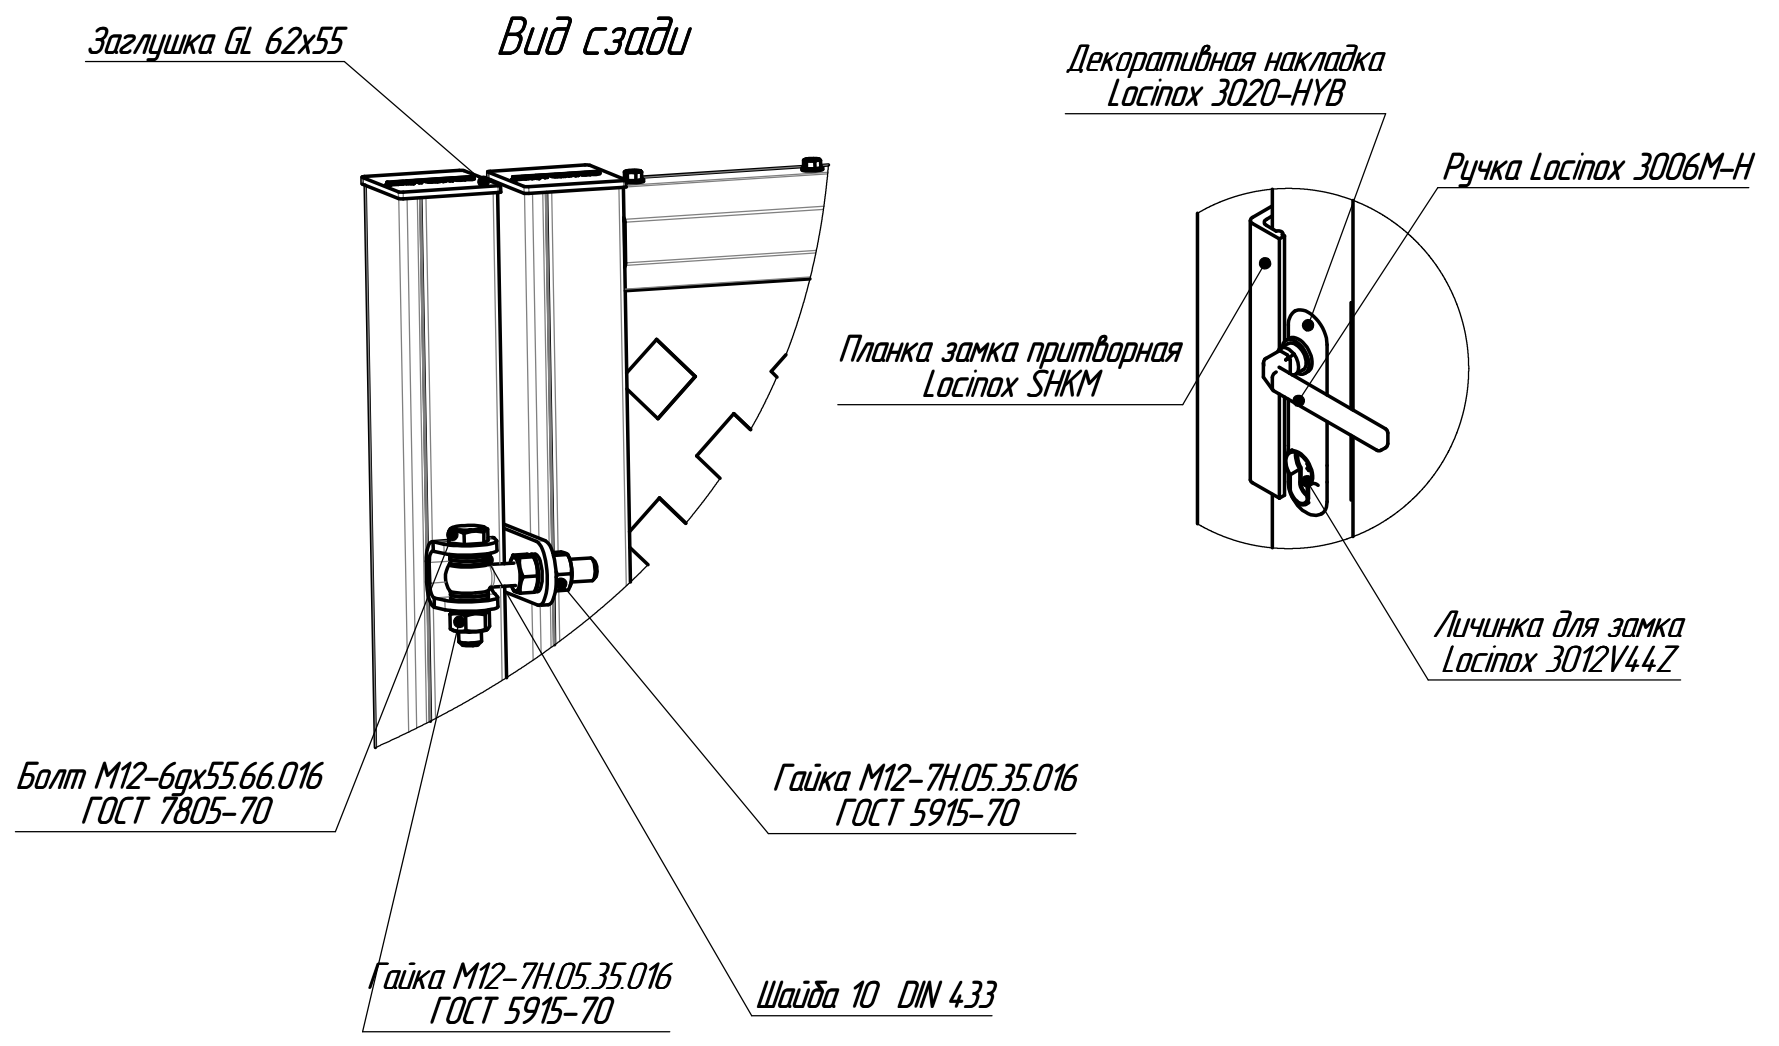

K.042.12-00-0СБ

Перв. примен.

Справ. №

Подп. и дата

Взам. инв. № Инв. № дубл.

Подп. и дата

Инв. № подл.

Б (1:5)

				K.042.12-00-0СБ				
Изм.	Лист	№ докум.	Подп.	Дата	Калитка Премиум Плюс	Лит.	Масса	Масштаб
Разраб.		Коновалов		21.12			4,98	1:10
Проб.		Кухарук						
Т. контр.					Сборочный чертеж	Лист	Листов 1	
Н. контр.		Домнушкина				GRAND LINE®		
Утв.		Кухарук				Копировал		