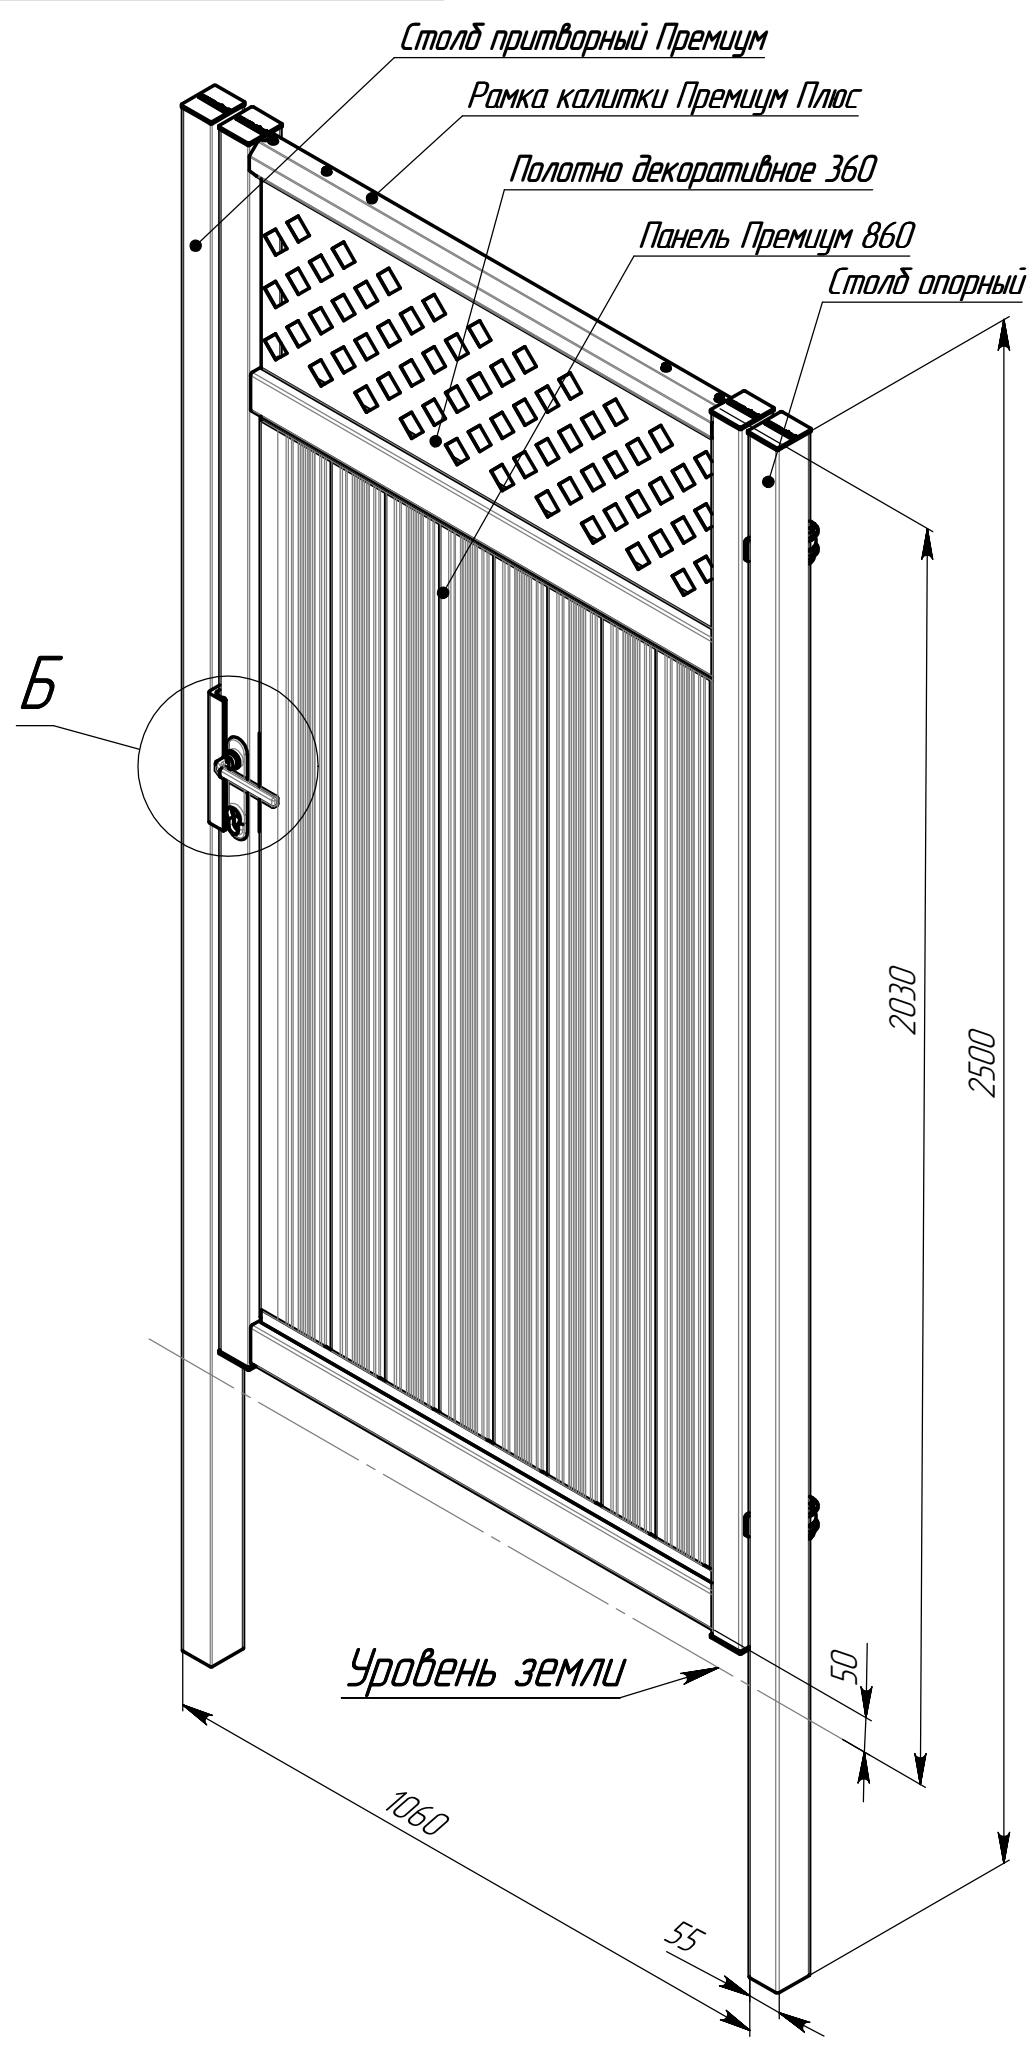

K.042.12-00-0СБ

Перв. примен.

Справ. №

Подп. и дата

Взам. инв. № Инв. № дубл.

Подп. и дата

Инв. № подл.

Б (1:5)

				K.042.12-00-0СБ				
Изм.	Лист	№ докум.	Подп.	Дата	Калитка Премиум Плюс	Лит.	Масса	Масштаб
Разраб.		Коновалов		21.12			4,98	1:10
Проб.		Кухарук						
Т. контр.					Сборочный чертеж	Лист	Листов 1	
Н. контр.		Домнушкина				GRAND LINE®		
Утв.		Кухарук				Копировал		